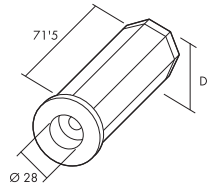

Mecanisme à Sangle

POULIE P/ROULEMENT
28 MM. S-18.

ROULEMENT 28X10
EMBOUT. NYLON.

EMBOUT PVC
P/ROULEMENT 28 MM.

RESSORT DE SECURITE
AUTOANCRAGE
STANDARD.

ENROULEUR MINI, S18.

PAIRE CONSOLE ABS. E-12.
A=137 MM. -90)
PVC

GUIDE SANGLE
COMPACT PVC
S18.

ARRET BOUCHON
AVEC RONDELLE.

PAIRE TULIPES A/PATE
POUR CONSOLE.
GAMME CONSOLES
PLASTIQUE