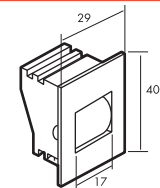

Mecanisme à Sangle

POULIE P/ROULEMENT
28 MM. S-18.

ROULEMENT 28X10
EMBOUT. NYLON.

EMBOUT PVC
P/ROULEMENT 28 MM.

RESSORT DE SECURITE
AUTOANCRAGE
STANDARD.

ENROULEUR MINI, S18.

PAIRE CONSOLE ABS. E-12.
A=137 MM. -90)
PVC

GUIDE SANGLE
COMPACT PVC
S18.

ARRET BOUCHON
AVEC RONDELLE.

PAIRE TULIPES A/PATE
POUR CONSOLE.
GAMME CONSOLES
PLASTIQUE