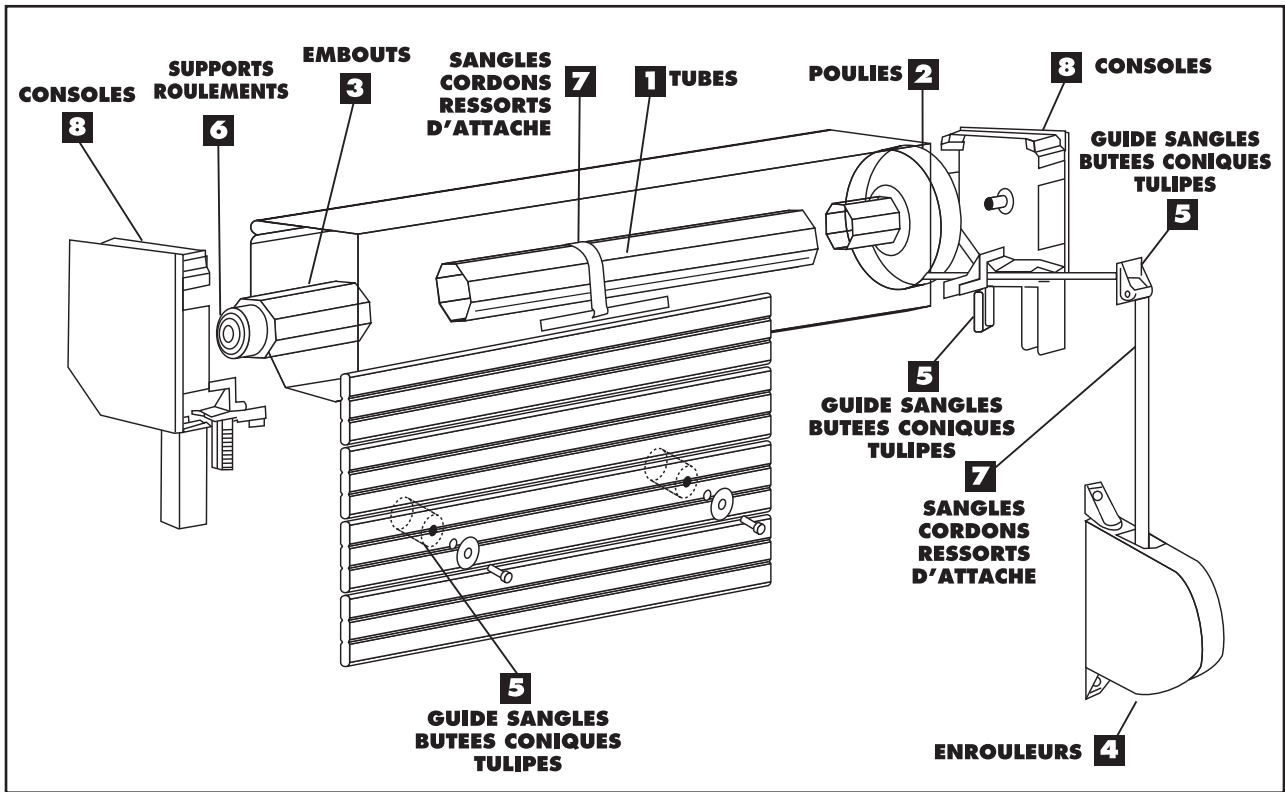

Mecanisme à Sangle

POULIE P/ROULEMENT
28 MM. S-18.

ROULEMENT 28X10
EMBOUT. NYLON.

EMBOUT PVC
P/ROULEMENT 28 MM.

RESSORT DE SECURITE
AUTOANCRAGE
STANDARD.

ENROULEUR MINI, S18.

PAIRE CONSOLE ABS. E-12.
A=137 MM. -90)
PVC

GUIDE SANGLE
COMPACT PVC
S18.

ARRET BOUCHON
AVEC RONDELLE.

PAIRE TULIPES A/PATE
POUR CONSOLE.
GAMME CONSOLES
PLASTIQUE