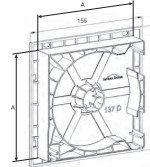

Mecanisme à Sangle

POULIE P/ROULEMENT
28 MM. S-18.

ROULEMENT 28X10
EMBOUT. NYLON.

EMBOUT PVC
P/ROULEMENT 28 MM.

RESSORT DE SECURITE
AUTOANCRAGE
STANDARD.

ENROULEUR MINI, S18.

PAIRE CONSOLE ABS. E-12.
A=137 MM. -90)
PVC

GUIDE SANGLE
COMPACT PVC
S18.

ARRET BOUCHON
AVEC RONDELLE.

PAIRE TULIPES A/PATE
POUR CONSOLE.
GAMME CONSOLES
PLASTIQUE