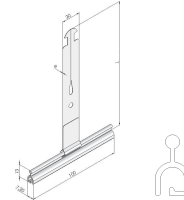

Mecanisme à Sangle

POULIE P/ROULEMENT
28 MM. S-18.

ROULEMENT 28X10
EMBOUT. NYLON.

EMBOUT PVC
P/ROULEMENT 28 MM.

RESSORT DE SECURITE
AUTOANCRAGE
STANDARD.

ENROULEUR MINI, S18.

PAIRE CONSOLE ABS. E-12.
A=137 MM. -90)
PVC

GUIDE SANGLE
COMPACT PVC
S18.

ARRET BOUCHON
AVEC RONDELLE.

PAIRE TULIPES A/PATE
POUR CONSOLE.
GAMME CONSOLES
PLASTIQUE