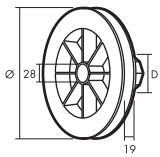

Mecanisme à Sangle

POULIE P/ROULEMENT
28 MM. S-18.

ROULEMENT 28X10
EMBOUT. NYLON.

EMBOUT PVC
P/ROULEMENT 28 MM.

RESSORT DE SECURITE
AUTOANCRAGE
STANDARD.

ENROULEUR MINI, S18.

PAIRE CONSOLE ABS. E-12.
A=137 MM. -90)
PVC

GUIDE SANGLE
COMPACT PVC
S18.

ARRET BOUCHON
AVEC RONDELLE.

PAIRE TULIPES A/PATE
POUR CONSOLE.
GAMME CONSOLES
PLASTIQUE