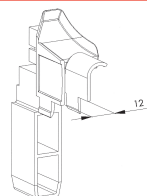

Mecanisme à Sangle

POULIE P/ROULEMENT
28 MM. S-18.

ROULEMENT 28X10
EMBOUT. NYLON.

EMBOUT PVC
P/ROULEMENT 28 MM.

RESSORT DE SECURITE
AUTOANCRAGE
STANDARD.

ENROULEUR MINI, S18.

PAIRE CONSOLE ABS. E-12.
A=137 MM. -90)
PVC

GUIDE SANGLE
COMPACT PVC
S18.

ARRET BOUCHON
AVEC RONDELLE.

PAIRE TULIPES A/PATE
POUR CONSOLE.
GAMME CONSOLES
PLASTIQUE