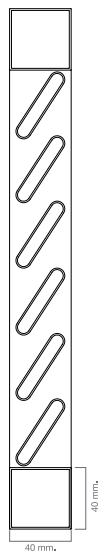

# BRISE SOLEIL FIXE MODÈLE D-5

- 1 Encadrement ushé
- 2 Encadrement non-ushé

CARACTERISTIQUES	
Brise Soleil fixe D-5	
	<b>Aluminium</b>
N° de lames par ml.	25
Largeur maximum en mm.*	950

\*Longueur maximum par modèle.